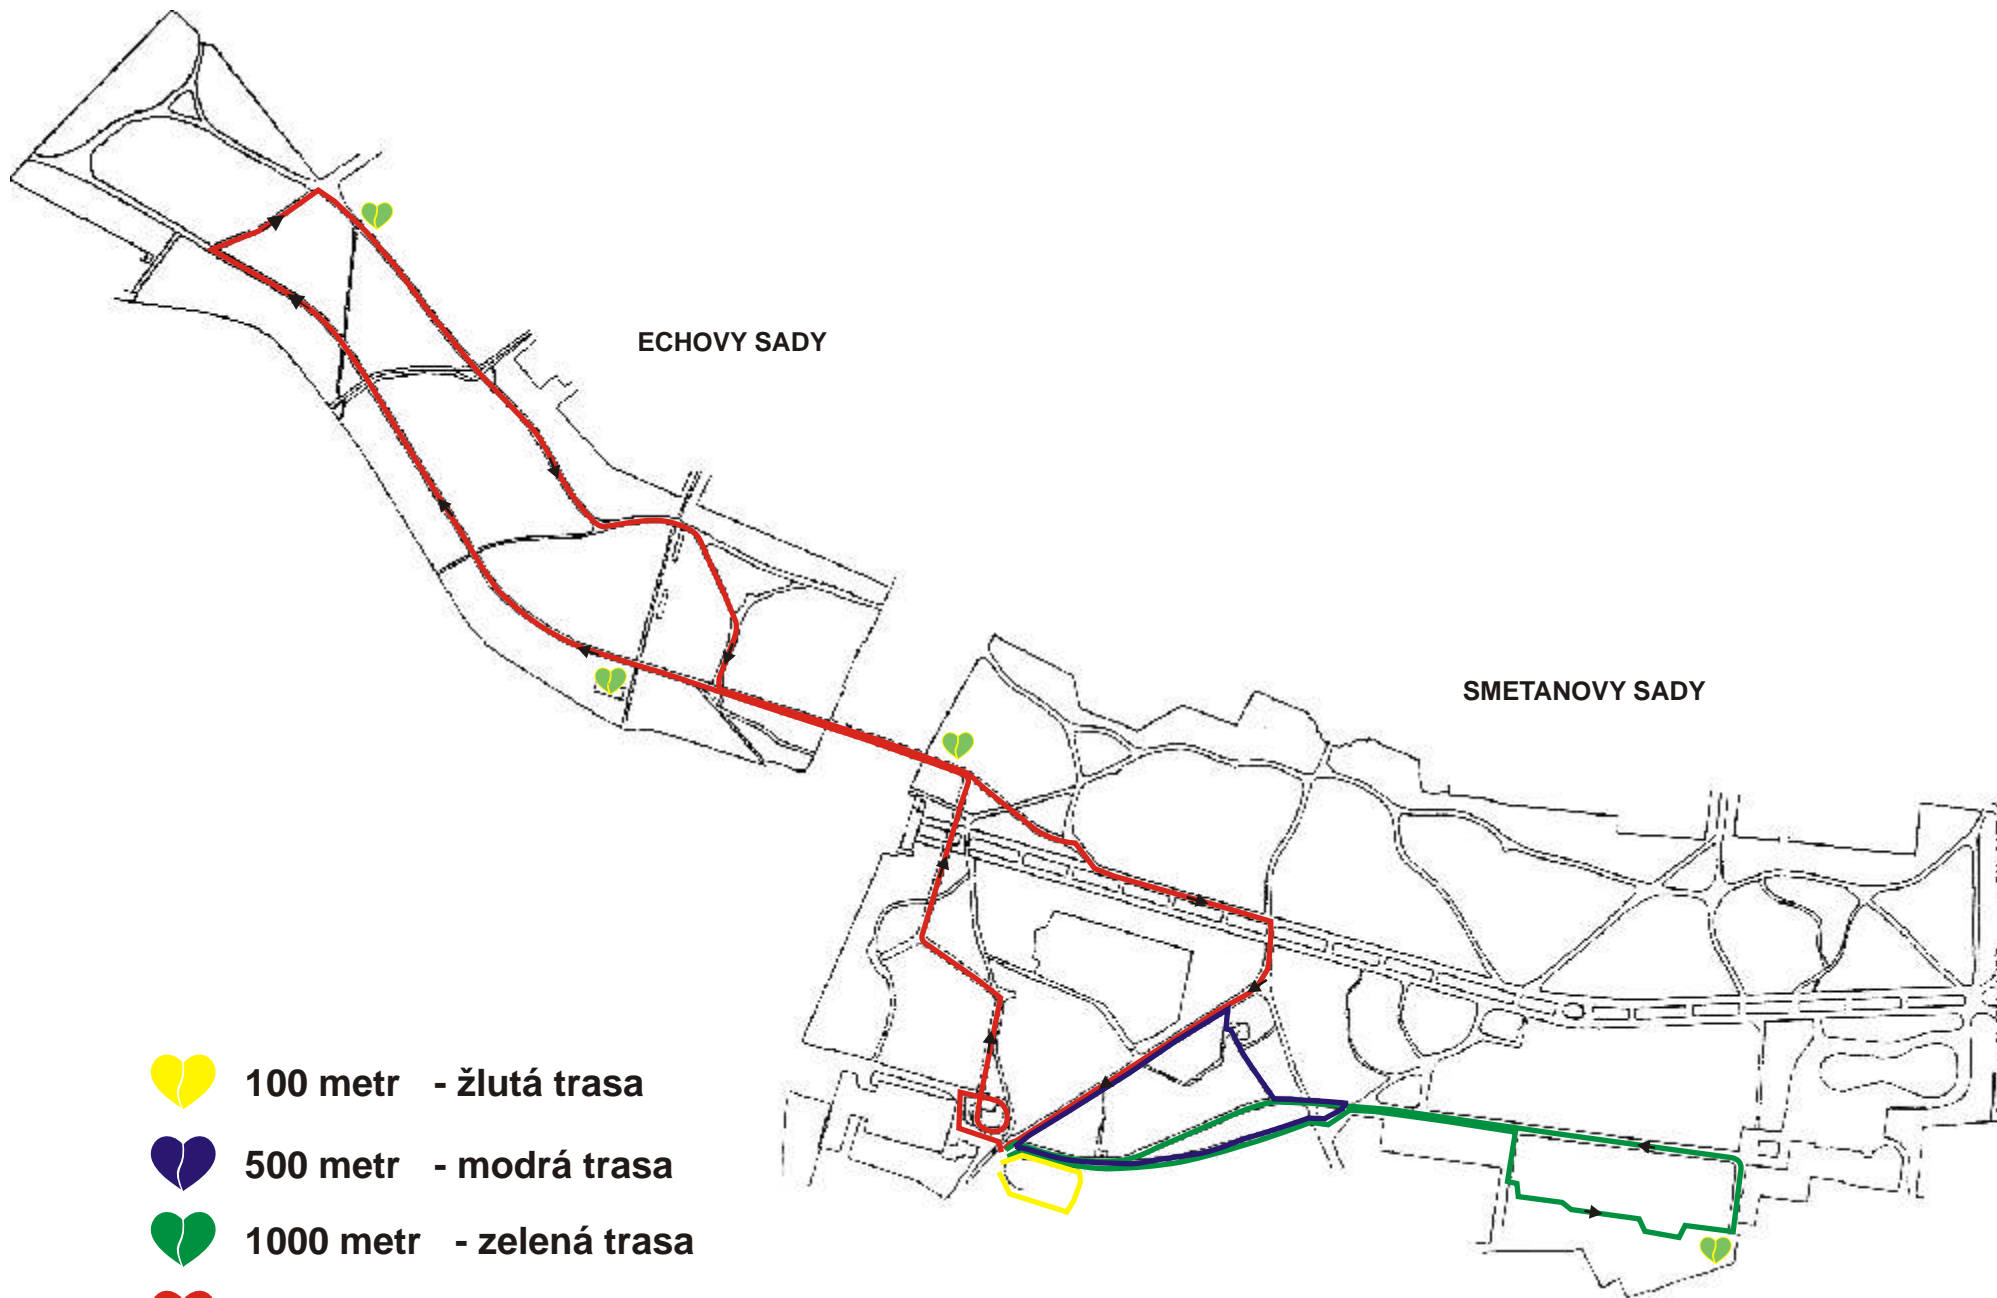

- 
- 100 metr - žlutá trasa
- zm sv j tep - reflexní zelené značky

-  500 metr - modrá trasa
-  zm sv j tep - reflexní zelené zna ky

 1000 metr - zelená trasa

 zm sv j tep - reflexní zelené zna ky

2000 metr - červená trasa

zm sv j tep - reflexní zelené značky

ECHOVY SADY

SMETANOVY SADY

100 metr - žlutá trasa

500 metr - modrá trasa

1000 metr - zelená trasa

2000 metr - červená trasa

zm sv j tep - reflexní zelené značky