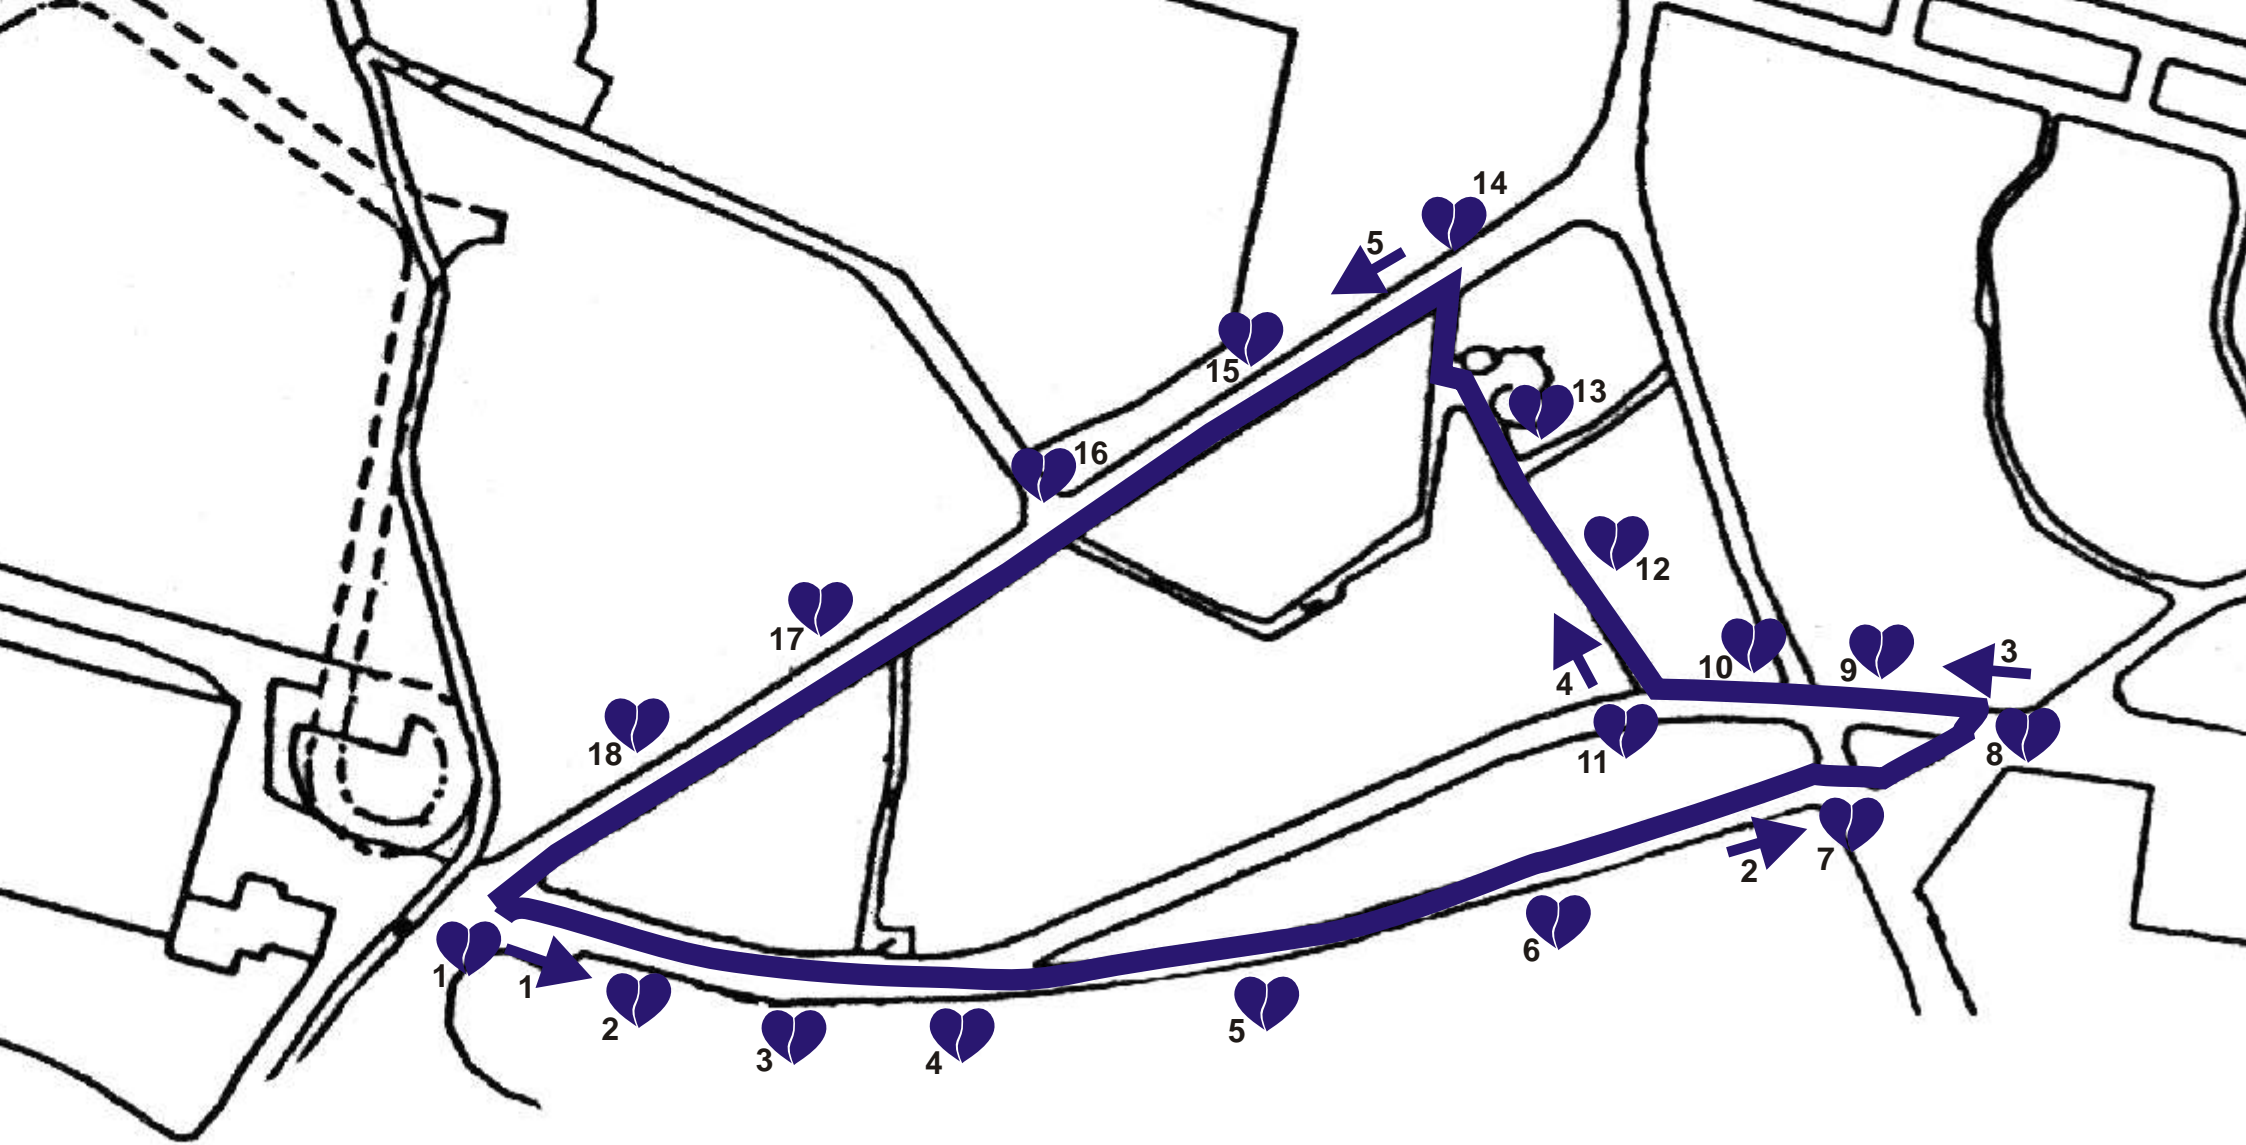

- 
- 100 metr - žlutá trasa
- zm sv j tep - reflexní zelené značky

-  500 metr - modrá trasa
-  zm sv j tep - reflexní zelené zna ky

 1000 metr - zelená trasa

 zm sv j tep - reflexní zelené zna ky

2000 metr - červená trasa

zm sv j tep - reflexní zelené značky

ECHOVY SADY

SMETANOVY SADY

100 metr - žlutá trasa

500 metr - modrá trasa

1000 metr - zelená trasa

2000 metr - červená trasa

zm sv j tep - reflexní zelené značky