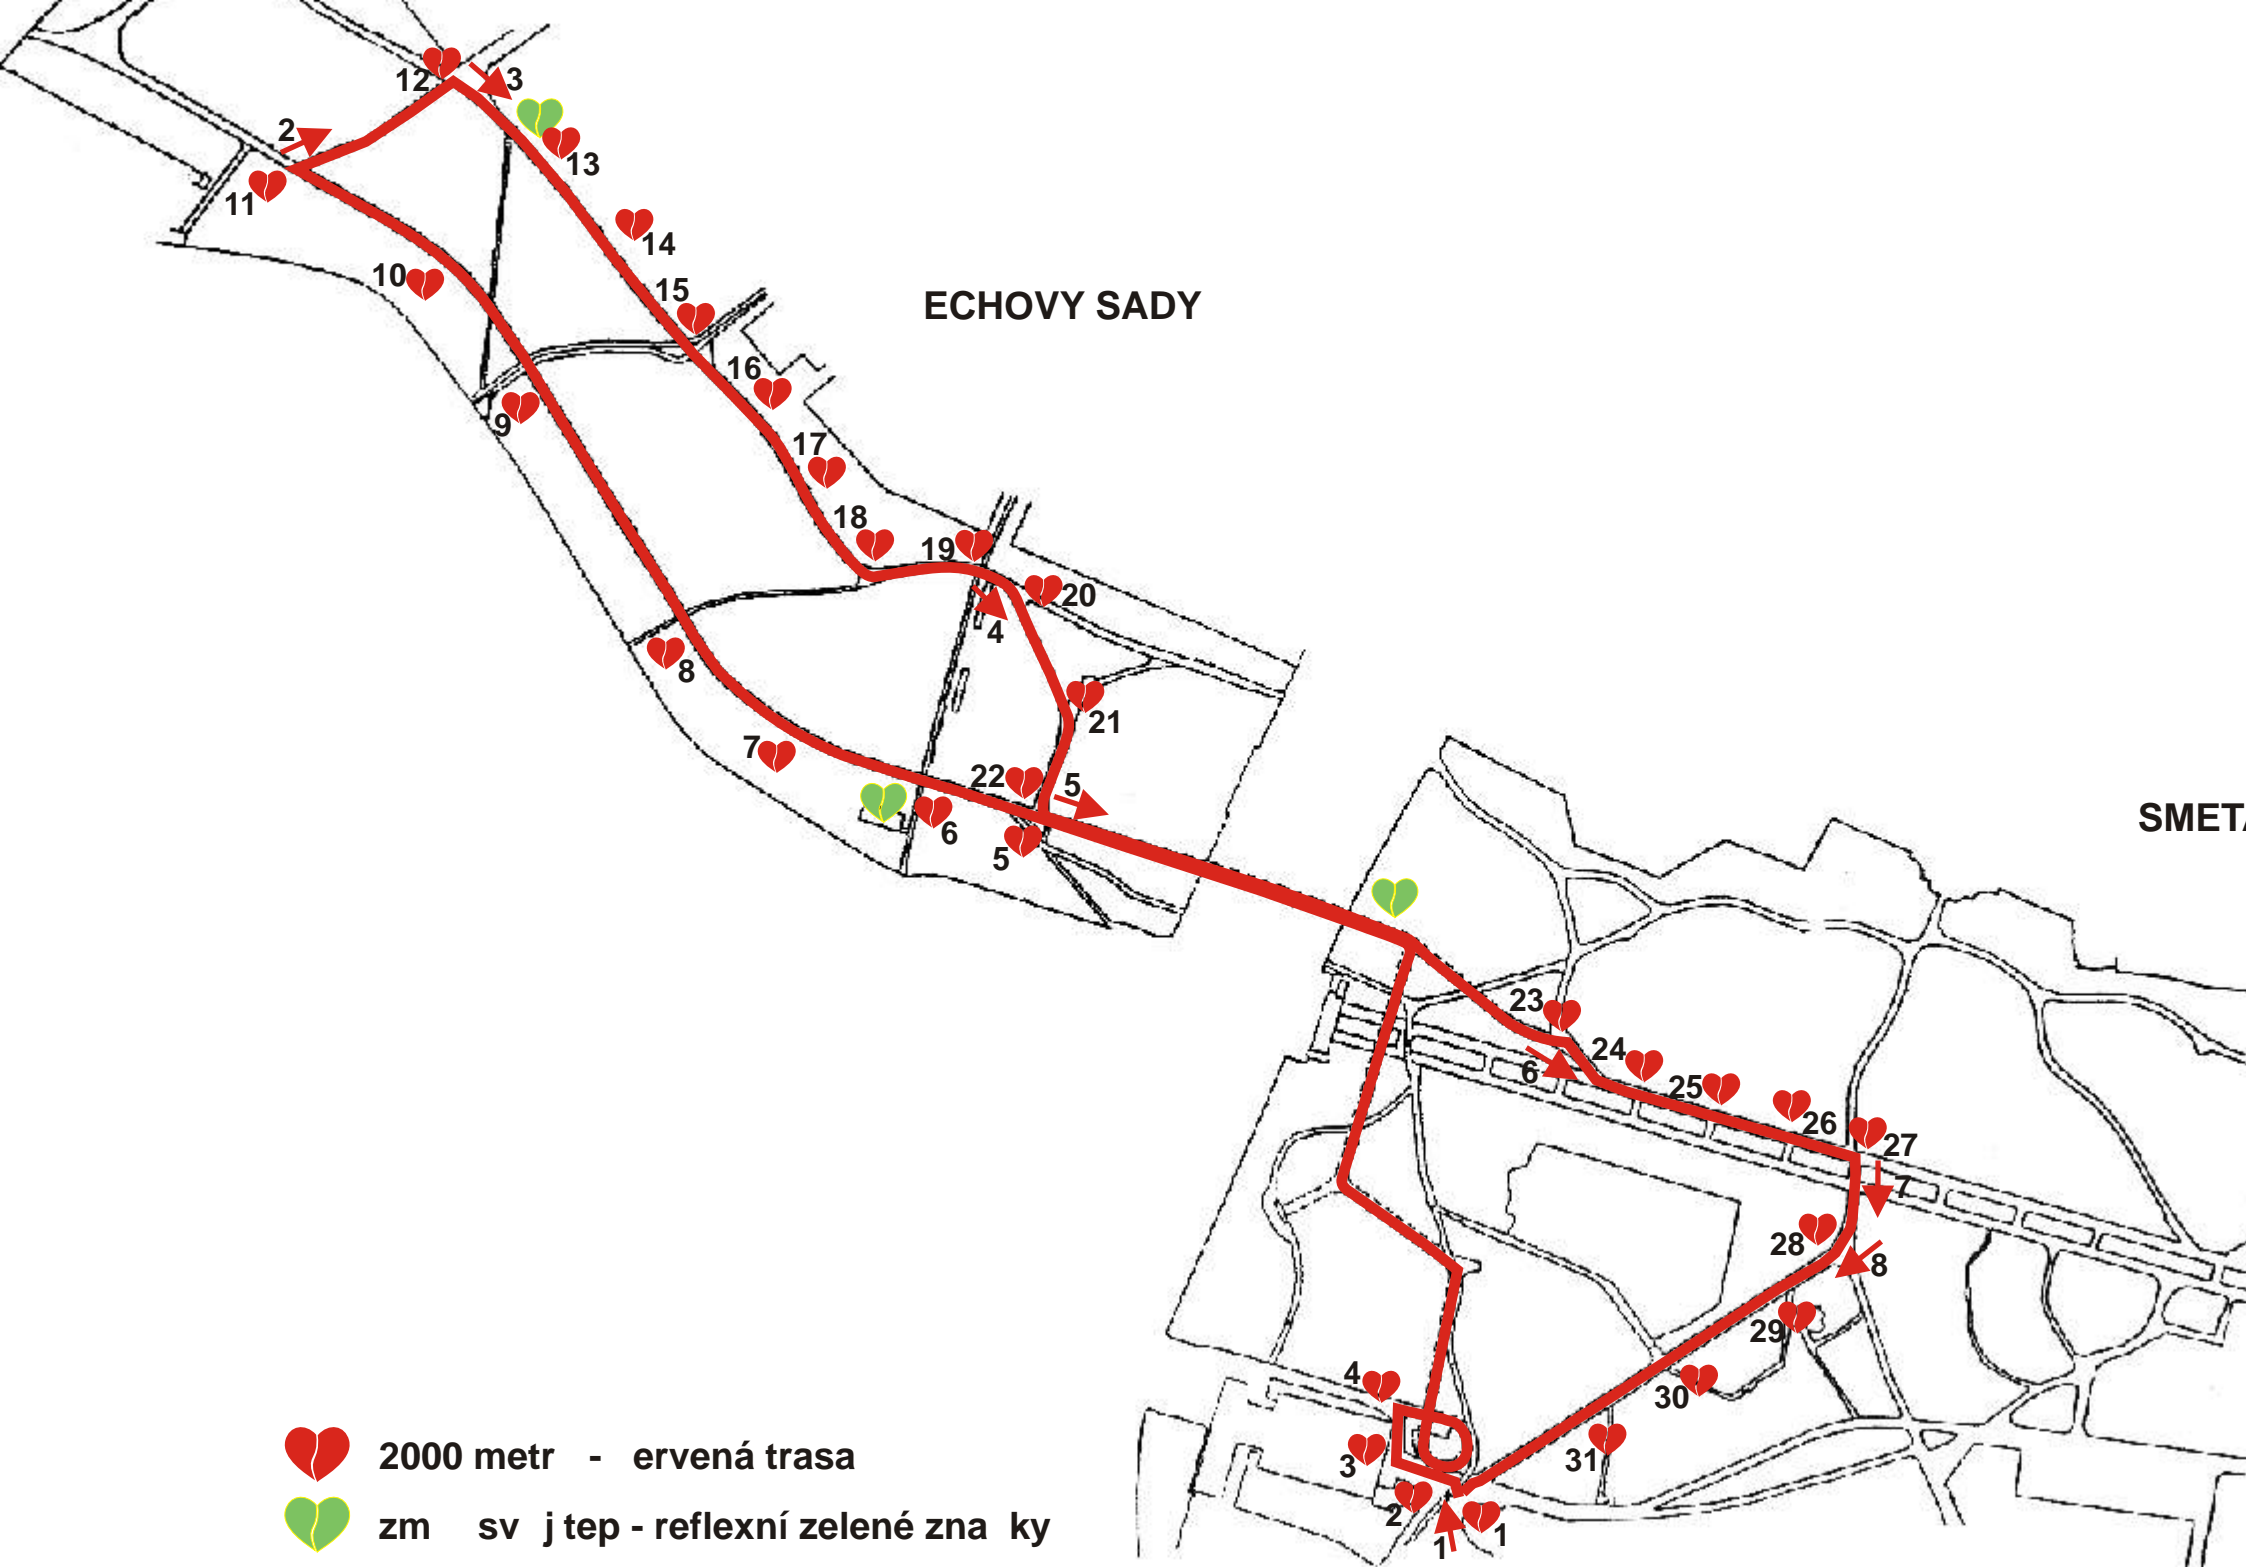

- 
- 100 metr - žlutá trasa
- zm sv j tep - reflexní zelené značky

-  500 metr - modrá trasa
-  zm sv j tep - reflexní zelené zna ky

 1000 metr - zelená trasa

 zm sv j tep - reflexní zelené zna ky

2000 metr - červená trasa

zm sv j tep - reflexní zelené značky

ECHOVY SADY

SMETANOVY SADY

100 metr - žlutá trasa

500 metr - modrá trasa

1000 metr - zelená trasa

2000 metr - červená trasa

zm sv j tep - reflexní zelené značky